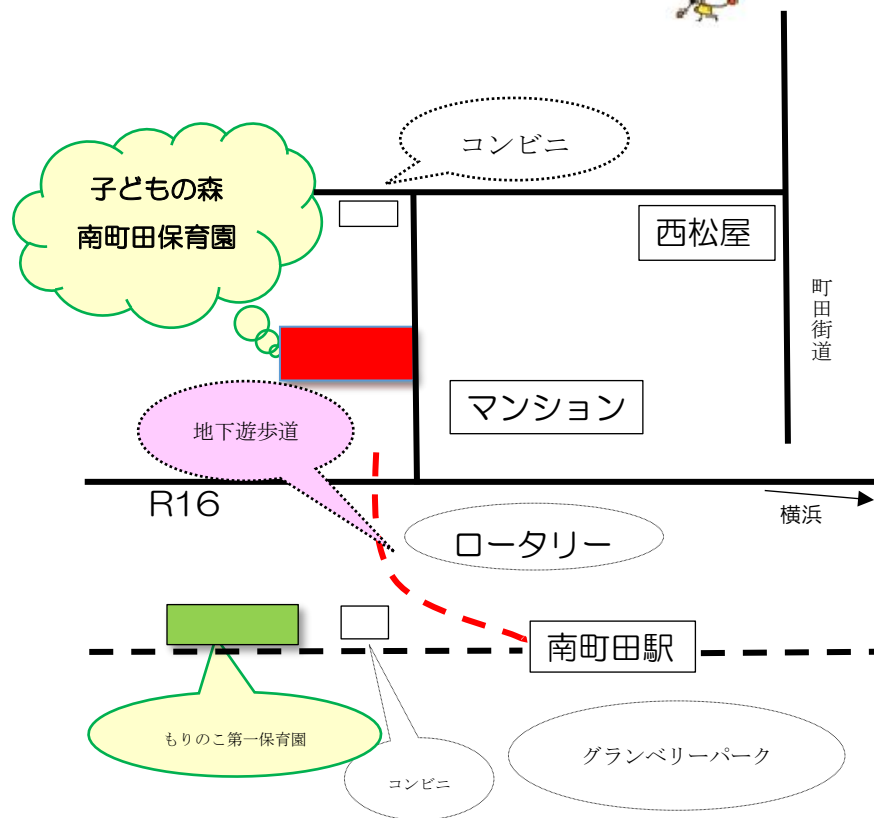

- こんな時にご利用ください

- パートタイムでお仕事をしている
- 仕事を探している間、預けたい
- ご家族の入院、介護、学校行事
- お母さんのリフレッシュタイム

交通案内

東急田園都市線
南町田グランベリーパーク駅
下車 徒歩5分

子どもの森 南町田保育園

〒194-0005
東京都町田市南町田4丁目29-12
社会福祉法人貴静会
子どもの森南町田保育園
TEL 042-850-6140
FAX 042-850-6141
HP <https://www.minamimachida.net/>

保育のねらい

4つのやくそく
 いいあたま
 やさしいところ
 じょうぶなからだ
 がまんづよいこ

子どもの森南町田保育園では、『4つのやくそく』を元に、創造力を養い、個性を伸ばし、併せて社会生活の基礎を身に付けた、明るい思いやりのある子となる事を願って保育しています。

- 子どもの依存欲求を満たし、情緒の安定を図る
- 元気よく遊び、明るい挨拶、自ら進んで取り組む姿勢を養う

- 一人一人の生活リズムを大切にする（食事、排泄、午睡）
- 積極的に戸外に出て遊ぶ